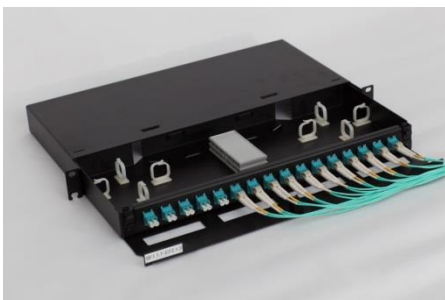

NCS Fiberskuff er en uttrekkbar ODF med 100% høyere tetthet, stort lettlest merkefelt foran og forenklet 19" montering.

Fiberskuff er tilrettelagt for fiber patchkabel ut til siden uten behov for ekstra føringspanel under. Dette gir 100% høyere tetthet og frigjør plass i skap.

Forenklet 19" montasje gir enklere og raskere montering. Snap-Rack skruesett klikkes raskt og enkelt i 19" profilene og fiberskuff kan henges på plass før fastskruing. Enkel kabelinnføring i bakkant fra begge sider med festeanordning for strekkavlastning. Tilrettelagt for pre-terminerte fiberkabler med enkel snopp-in feste. Fiberskuff 1U med fast front er inkludert klips og skjøtesett. Hengslede skjøtekassetter for 24-fiber gir rask og enkel terminering av løs-kledning fiberkabel.

Produktet er godkjent for benyttelse i NCS - Norwegian Cabling System.

- **100% Høyere tetthet**
- **Stort merkefelt**
- **Forenklet 19" montering**

15 års produktgaranti

Fiberpatch ut til siden gir 100% høyere tetthet sammenlignet med vanlige fiberskuffer